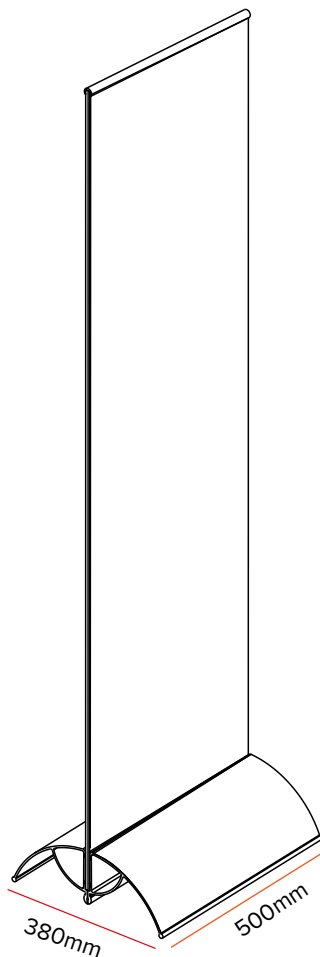

Sokkelen til Signum er natureloksert og har en standard bredde på 500mm.

Standard Signum leveres med 2 stk. glasspaneler med mål 5 x 500 x 1500mm.

Den kan også leveres med 1 stk. glass med mål 10 x 500 x 1500mm.

Brosjyre- og plakat holdere i ulike formater kan monteres ved behov.

Man kan spesialbestille bredder opptil 1000mm, og høyder opptil 1700mm.

Sokkelen kan også leveres med andre overflatebehandlinger f. eks. lakkert i firmaets profilmfarger.

Ta kontakt for mer informasjon
www.signex.no/kontakt

SIGNUM